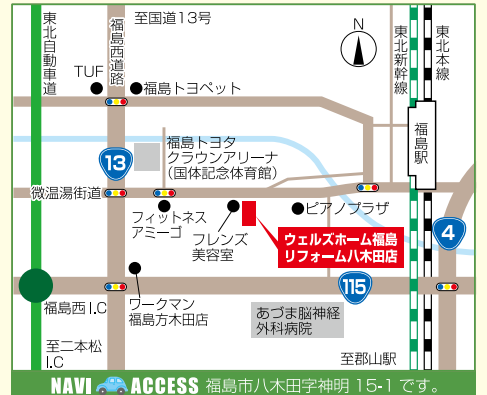

保存版

ウェルズホーム福島の あんしんおまかせ リフォーム

忙しい奥様を
とことん応援したい!

お見積、ご相談は無料です。お気軽に
お問い合わせください。

ご予約制 TEL. **024-563-3917**

小さな会社・大きな感性
**ウェルズホーム福島
リフォーム八木田店**

〒960-8164 福島県福島市八木田字神明15-1

宅地建物取引業許可番号/福島県知事免許第2486号 建設業許可番号/福島県知事許可(般-3)第28038号
(公社)福島県宅地建物取引業協会加盟

ホームページ <https://www.wellshomefukushima.com>

キッチンリフォーム

気持ち、まいにち、
きらめくキッチン。

TOTO CRASSO ザ・クラッソ
ご提案プラン: I 型 2550

クリスタルカウンター

非常に熱に強い素材で作られているので、うっかり熱いプレートを置いてしまっても安心です。

スクエアすべり台シンク

シンク・網かご・排水口、「3つのすべり台」のあわせ技でシンク内のきれいが続く。

メーカー希望小売価格 1,040,000円(税別)
700,000円
税込価格 770,000円

TOTO mitte ミット
I 型 2550

メーカー希望小売価格 1,121,000円(税別)
530,000円
税込価格 583,000円

スーパークリーンフード

ノンフィルター構造でお手入れもひとふき

すべり台シンク

排水口に向かって水がススイ流れる

水ほうき水栓

幅広エアインシャワーで節水効果

メーカー希望小売価格 808,000円(税別)
260,000円
税込価格 286,000円

LIXIL ES イーエス

カジュアルとシックが共存した西海岸スタイル。造付のカウンターがキッチンとLDスペースを程よく分離。

壁付 I 型 2550

※上記金額には、加熱機器等は含まれておりません。

トイレ

INAX サティス S タイプ
大5.0ℓの節水トイレ
アクアセラミック
お掃除ラクラクな衛生陶器です。
フチレス形状
フチを丸ごとなくし、さっとひと拭き、お掃除ラクラクです。

メーカー希望小売価格 276,000円(税別)
220,000円
税込価格 242,000円

TOTO GGI
大4.8ℓの節水トイレ
トルネード洗浄
少ない水で汚れをしっかりと洗い流します。
フチなし形状
お掃除はさっとひと拭きで完了です。

メーカー希望小売価格 263,900円(税別)
165,000円
税込価格 181,500円

INAX ベーシア
シャワートイレ
大5.0ℓの節水トイレ
フチレス形状
フルオート便器洗浄がつくローコストモデル。
壁リモコン

メーカー希望小売価格 224,600円(税別)
74,000円
税込価格 81,400円

INAX コフレルスリム
狭いトイレにすっきり納まる手洗いキャビネット。収納しつかりでトイレ空間を充実活用できます。
展示品有り

メーカー希望小売価格 79,000円(税別)
52,000円
税込価格 57,200円

浴室リフォーム

メーカー希望小売価格 1,379,620円(税別)

410,000円
税込価格 451,000円

LIXIL AX エーイクス
1616型(1坪タイプ)
ラフでハードな雰囲気トレンドを意識した個性的なコーディネート。自分らしさにこだわった浴室空間で、より充実したくつろぎのひとつときを。

マグネットシェルフ

壁のお好みの位置に取り付けられカンタンに取り外してまろ洗いできます。

外して洗って裏までキレイ。
まる洗いカウンター
スポンジで、お掃除ラクラク。
キレイサッモフロア

メーカー希望小売価格 1,072,000円(税別)

730,000円
税込価格 803,000円