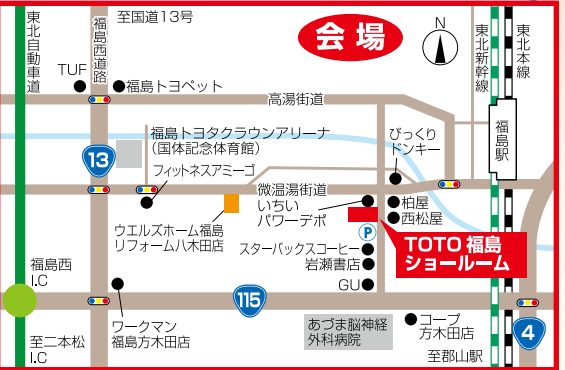

暮らし快適

リフォーム大商談会

16

会場 TOTO 福島ショールーム

〒960-8164 福島県福島市八木田字中島134-1

10:00~17:00 (最終受付 16:00)

国の補助事業 **住宅省エネ** **はじめます!**
キャンペーン2025

- 省エネ設備・断熱等 子育てグリーン住宅支援事業
- 高断熱窓の設置 先進的窓リノベ2025事業
- 高効率給湯器の設置 給湯省エネ2025事業
  貸貸集合給湯省エネ2025事業

詳しくは「住宅省エネキャンペーン」で検索、またはQRから▶

ご来店プレゼント 当日会場にご来店の方
花とみどりのギフトカード*をプレゼント!!
1家族様1回限定

見積依頼プレゼント 当日会場でお見積り依頼の方
クオカードをプレゼント!!
1家族様1回限定

ご成約プレゼント さらにキッチン・バスなどご成約で
カタログギフト*をプレゼント!!
1家族様1回限定

ショールームでお待ちしております!! **限定品を当日特別価格で販売します**

バス うちのお風呂は想像以上に気持ちいい

TOTO システムバスルーム メーカー希望小売価格 1,406,200円(税別)
SAZANA 組立価格 **498,000円** (税別)
サザナ 1616型(1坪タイプ) 税込価格 **547,800円**

断熱材パック サザナは、気持ちよさにとことんこだわりました。浴槽やシャワー、お掃除まで、考え抜いた多彩な機能が、これまでにない「しあわせ」と「ゆとり」を生み出します。

魔法うん浴槽 断熱構造であたたかさ続く。

- 浴槽断熱材
- 断熱防水パン

洗面化粧台 何気ない時間も特別な時間に変えてくれる。

TOTO **Octave** オクターブ メーカー希望小売価格 330,500円(税別)
155,000円 (税別) 税込価格 **170,500円**

53%OFF!!

特典 **バス SAZANA** + **洗面化粧台 Octave** セットでご購入の方に **洗面所暖房機をプレゼント!** (AC100V) 取付工事が別途かかります。

トイレ TOTO **GG1** メーカー希望小売価格 274,900円(税別)
130,000円 (税別) 税込価格 **143,000円**

53%OFF!!

大4.8ℓの節水トイレ

※2025年12月末までに工事完了、お引渡し可能な方に限ります。 ※当社指定の商品になります。 ※工事費はお住まいの状況により異なるため、別途お見積りいたします。

ご予約制 **見積・相談無料** **ウェルズホーム福島** **リフォーム八木田店**

TEL. **024-563-3917**

スマホ予約はこちら▶

ウェルズホーム福島 **ウェブサイト**

ホームページ <https://www.wellshomefukushima.com>

ウェルズホーム福島 **検索**

Instagram <https://www.instagram.com/wells_home_fukushima/>

ウェルズホーム福島 Instagram **検索**