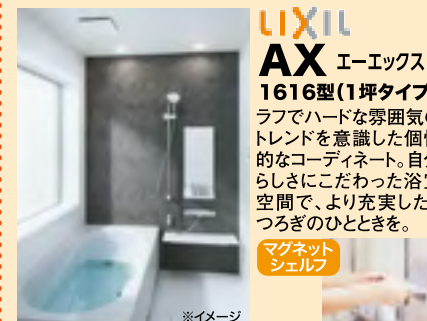

フチなし形状
お掃除はさっとひと
拭きで完了です。

メーカー希望小売価格 274,900円(税別)
▶ **175,000円** (税別) 36%OFF!!
標準取付工費 25,000円(税別)~
税込価格 192,500円

LINAX ベーシア
シャワートイレ
大5ℓの節水トイレ
フチレス形状
フルオート便器洗浄が
つくローコストモデル。

壁リモコン
展示品有り

メーカー希望小売価格 224,600円(税別)
▶ **74,000円** (税別) 67%OFF!!
標準取付工費 25,000円(税別)~
税込価格 81,400円

浴室リフォーム

TOTO システムバスルーム SYNLA シンラ

HKシリーズCタイプ 1616型(1坪タイプ)
充実した1日の終わりに、心身をゆっくり解きほぐす。上質
なリラックスタイムを愉しむコーディネート。日常を快適に
するTOTOのこだわりをバスルームに。

メーカー希望小売価格 1,080,800円(税別)

▶ **750,000円** (税別) 31%OFF!!
税込価格 825,000円

プレゼント!
浴室・洗面室あたたか
快適セット

限定
1台 定価 76,800円
取付工費が別途かかります。

※イメージ

LIXIL AX エーエックス

1616型(1坪タイプ)
ラフでハードな雰囲気
のトレンドを意識した個
性的なコーディネート。自
分らしさにこだわった浴
室空間で、より充実した
つろぎのひとときを。

マグネット
シェルフ

※イメージ

メーカー希望小売価格 1,379,620円(税別)

▶ **410,000円** (税別) 70%OFF!!
税込価格 451,000円

※イメージ

洗面化粧台

LINAX ピアラ
365日、キレイとラクと楽しさを。
間口 750mm
メーカー希望小売価格 212,300円(税別)
▶ **95,000円** (税別) 55%OFF!!
税込価格 104,500円

BGA
使い勝手と美しさを追求した洗面化粧台
限られたスペースにも納まる
スクエア&シンプルなデザイン。
間口 750mm
メーカー希望小売価格 140,000円(税別)
▶ **65,000円** (税別) 54%OFF!!
税込価格 71,500円